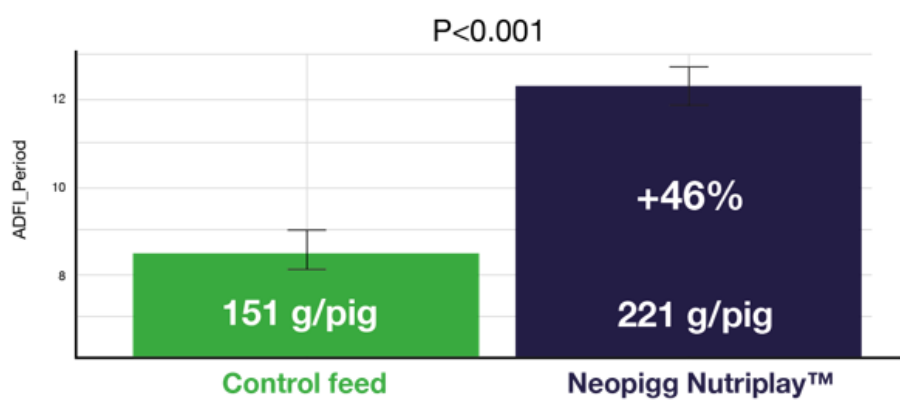

46% højere fodertildeling fra dag 10

Undersøgelser Provimi PRF2103, Belgien, 2022