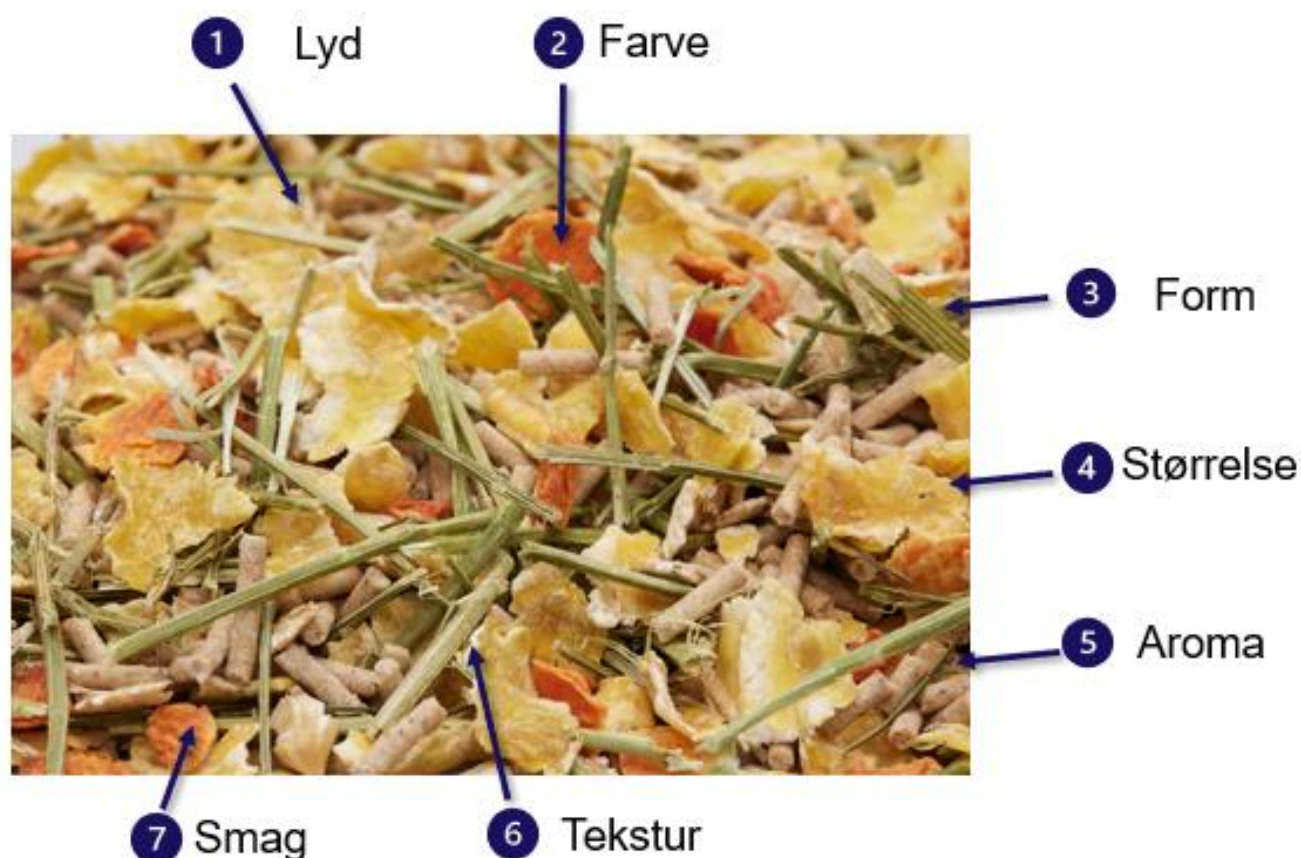

Neopigg Nutriplay™

Fremtiden for varieret fodring af pattegrise

7 måder at stimulere tidligt foderindtag hos smågrise og forbedre forberedelsen til fravæning