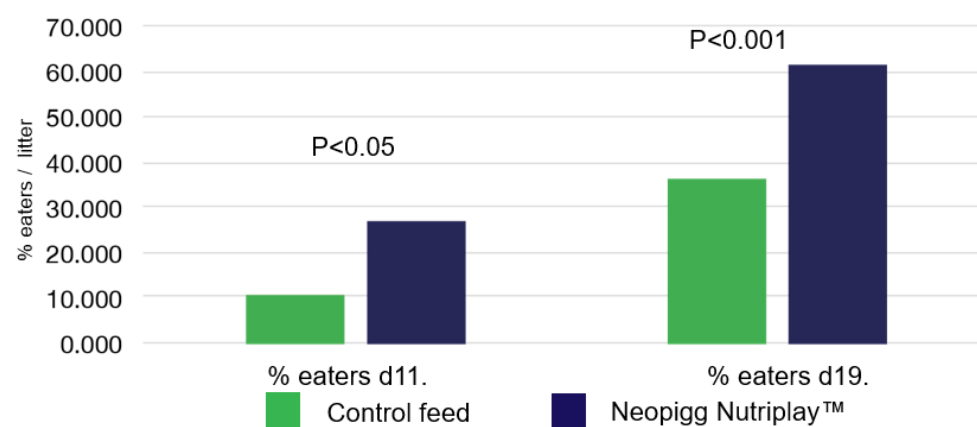

### Fremtiden for varieret fodring af pattegrise

7 måder at stimulere tidligt foderindtag hos smågrise og forbedre forberedelsen til fravæning

**46% højere fodertildeling fra dag 10**

Undersøgelser Provimi PRF2103, Belgien, 2022

**Procentdel af eaters i hvert kuld ved 11 og 19 dage**

% Eaters fordobles ved 11d og 19 dages alder med Neopigg Nutriplay™

Undersøgelser Provimi FP2301, Holland, 2023

Analytiske bestanddele:	Råvaresammensætning:
<ul style="list-style-type: none"> <li>• Råprotein 14,7%</li> <li>• Råfedt 5,0%</li> <li>• Træstof 3,5%</li> <li>• Råaske 4,9%</li> <li>• Kalций 0,36%</li> <li>• Fosfor 0,56%</li> </ul>	Byg, Majs, Hvede, Kogt hvede, Provisoy, Saccharose, Ekstruderet havre, Produkter fra kageindustrien, Lucerne, Sojabønner (full fat), Sojaolie, Sukkerroemelasse, Vallepulver, Laktose, Majsflager, Gulerodsflager, Glycerin, Fiskeolie, Rapsolie, Proviox